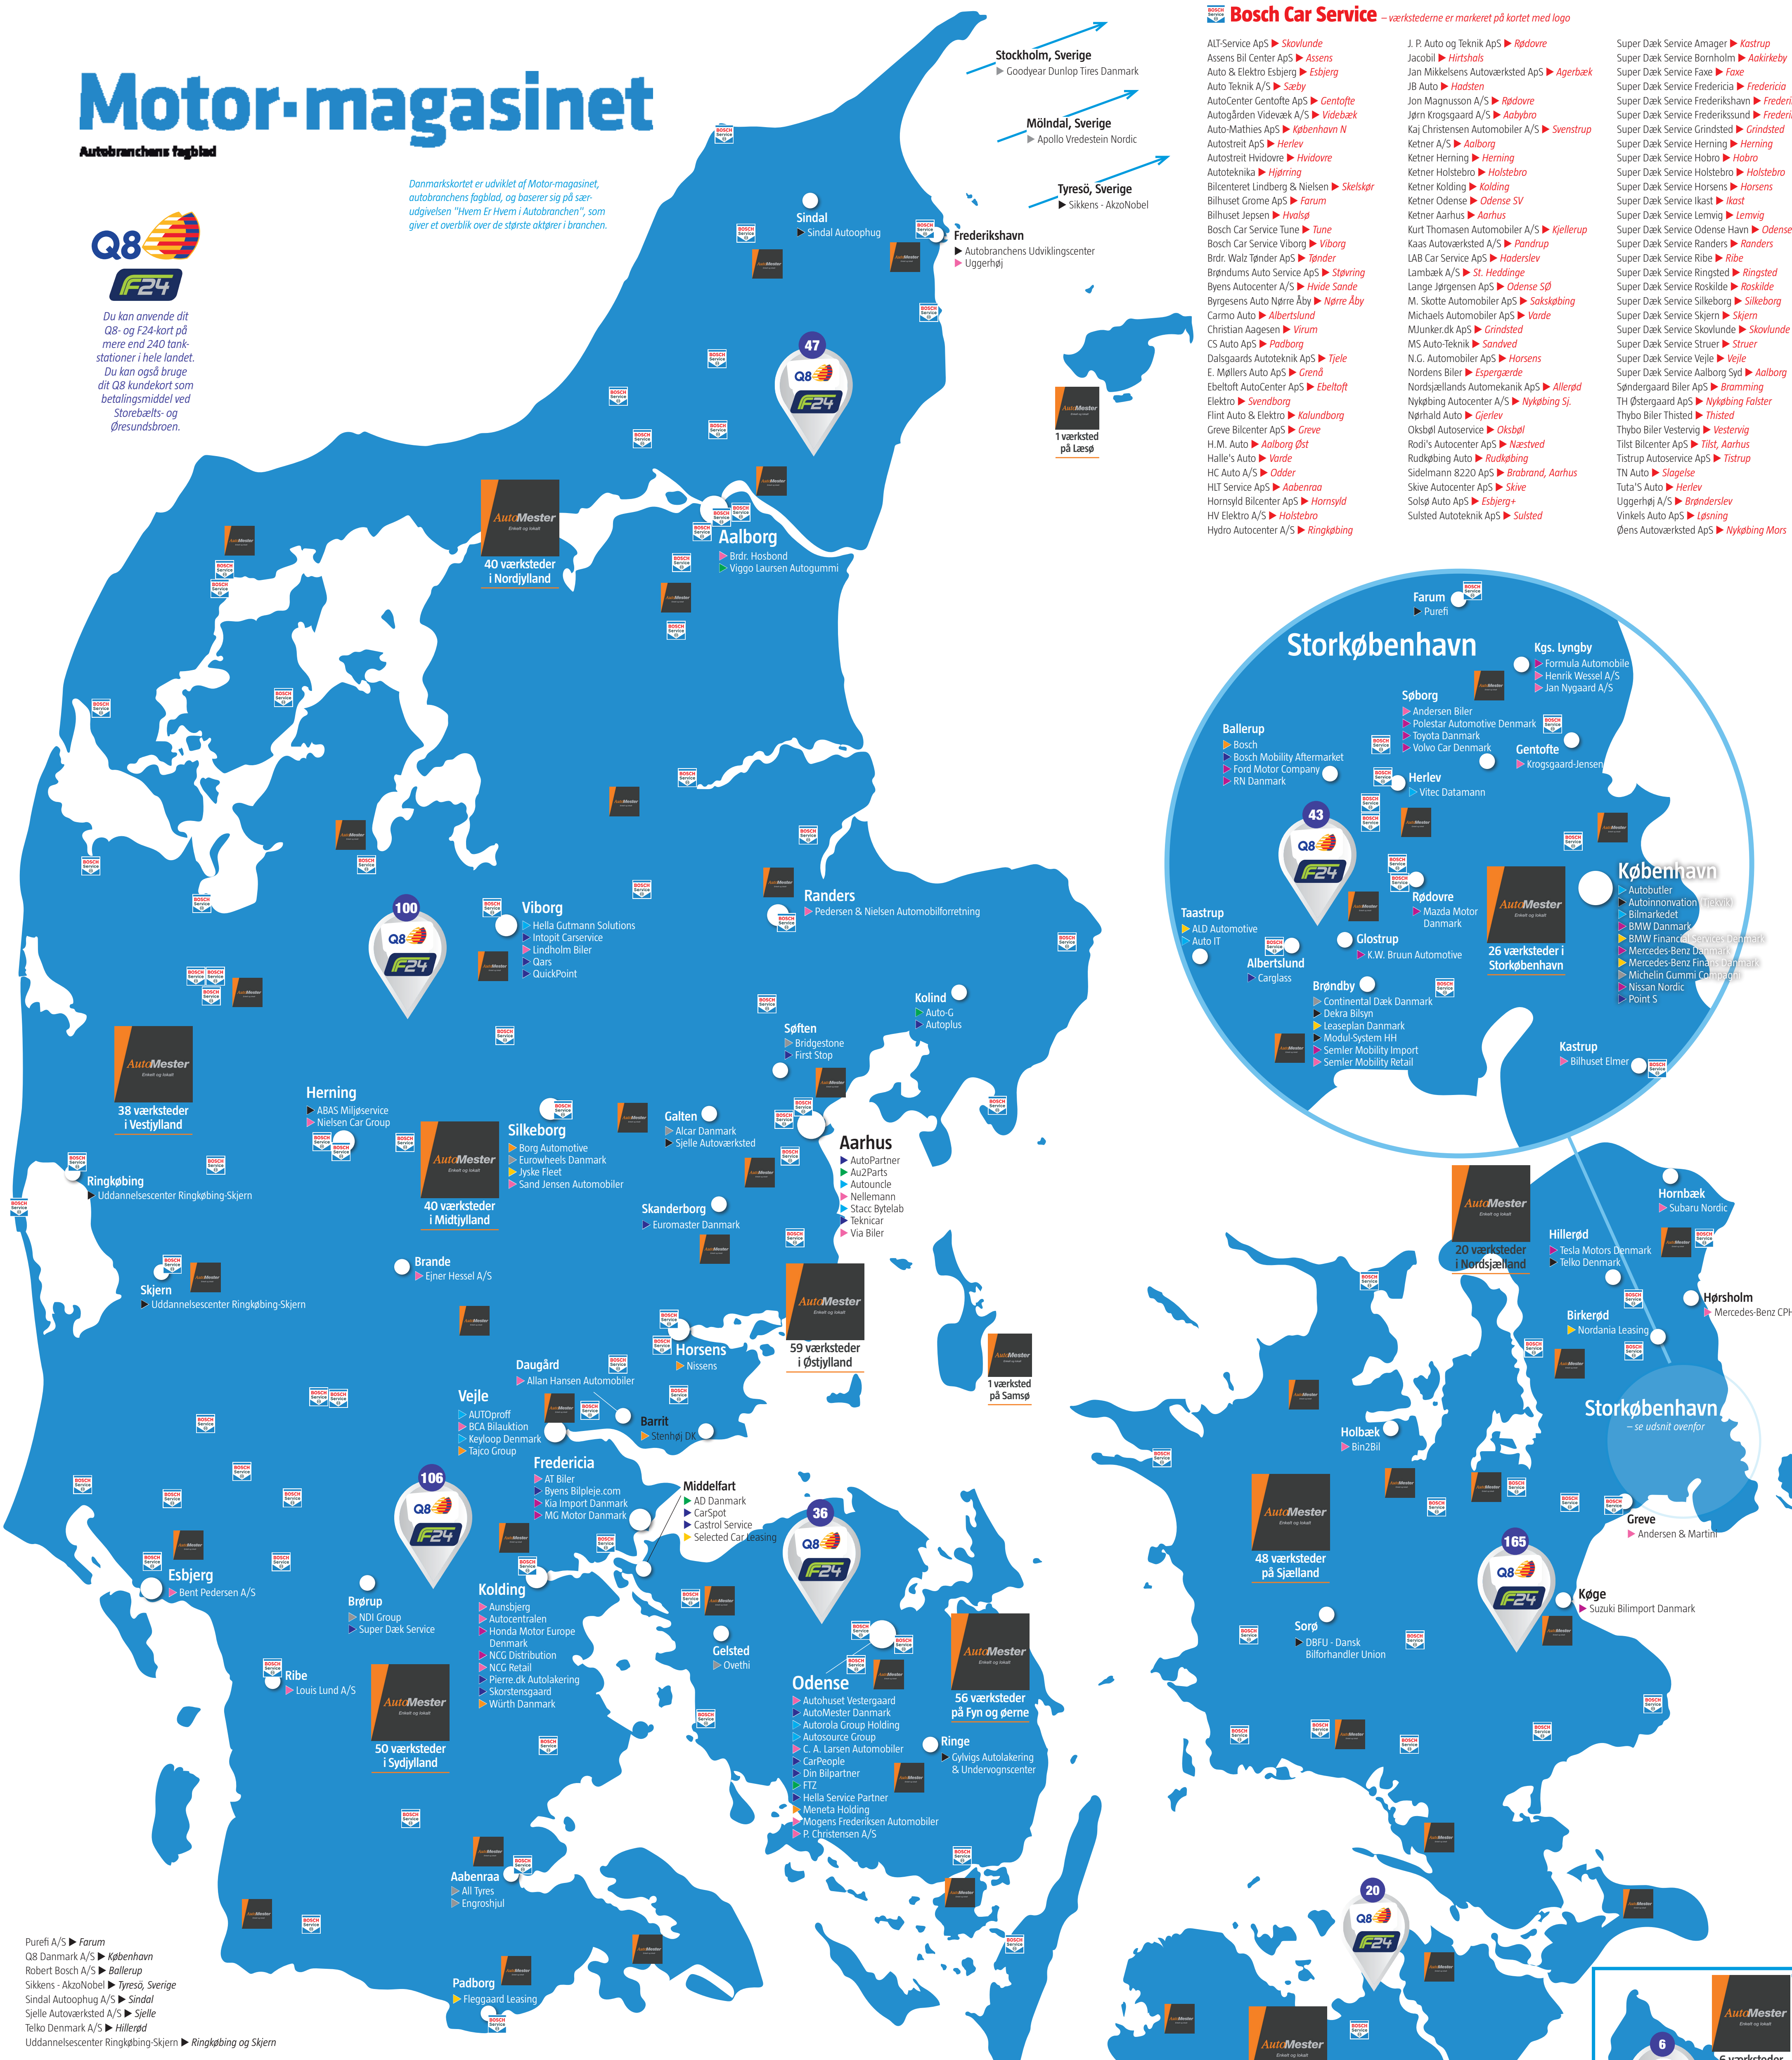

Hvem Er Hvor i Autobranchen 2024

Digitalisering

Dækfirmaer

Forhandlere

Grossister

Importører

Leasingsselskaber

Leverandører

Værkstedskæder

Partnere på kortet

Motor-magasinet

Autobranche's fagblad

Bosch Car Service - værkstederne er markeret på kortet med logo